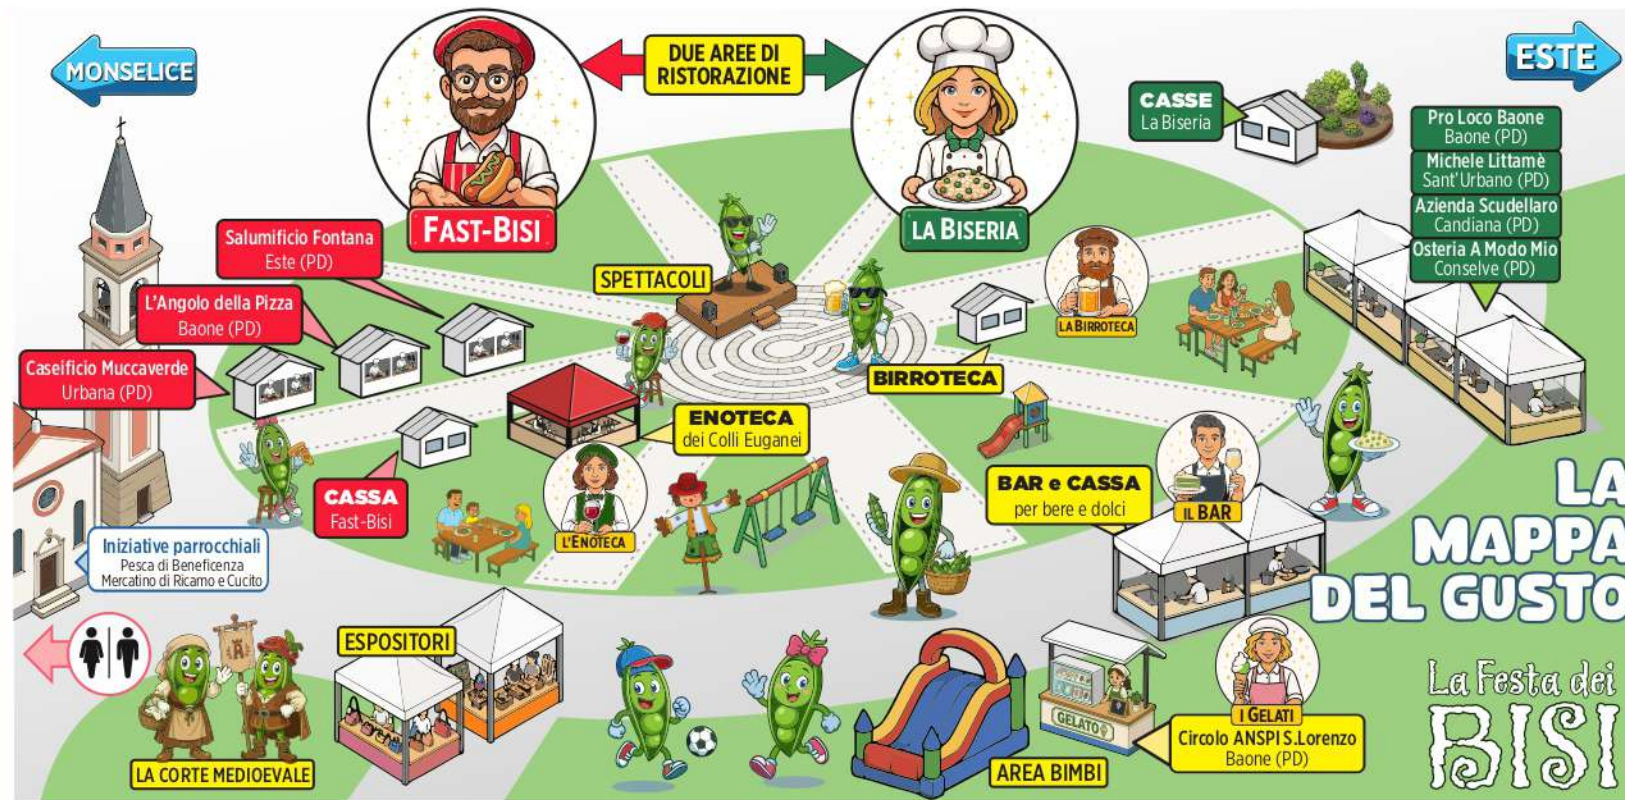

# GHIRALDO & AUTOIN

PADOVA | ESTE | NOALE

CITROËN

LEAPMOTOR

DS AUTOMOBILES

www.ghirardo-autoin.it

Puoi prendere e assaporare i piatti nei **tavoli all'ombra della piazza**. Il servizio è self-service nella BISERIA, nell'area FAST-BISI e per le bevande.

È necessario **pagare alle casse e ritirare i piatti** alla BISERIA o presso le casette del FAST-BISI.

La ristorazione è attiva:

- Venerdì **15** maggio a **cena** (dalle 19.30)
- Sabato **16** e domenica **17** a **pranzo e cena**.
- Lunedì **18** e martedì **19** a **cena** (dalle 19.30)

La disponibilità dei diversi piatti dipende dalla richiesta e dall'organizzazione dei diversi chef.

**Attenzione:** l'Isola del Gusto non è uno stand gastronomico con servizio al tavolo (come accadeva nelle vecchie edizioni della Festa dei Bisi)!

I tavoli sono liberamente a disposizione per entrambe le aree di ristorazione. Per questo motivo **in piazza non è possibile prenotare.**