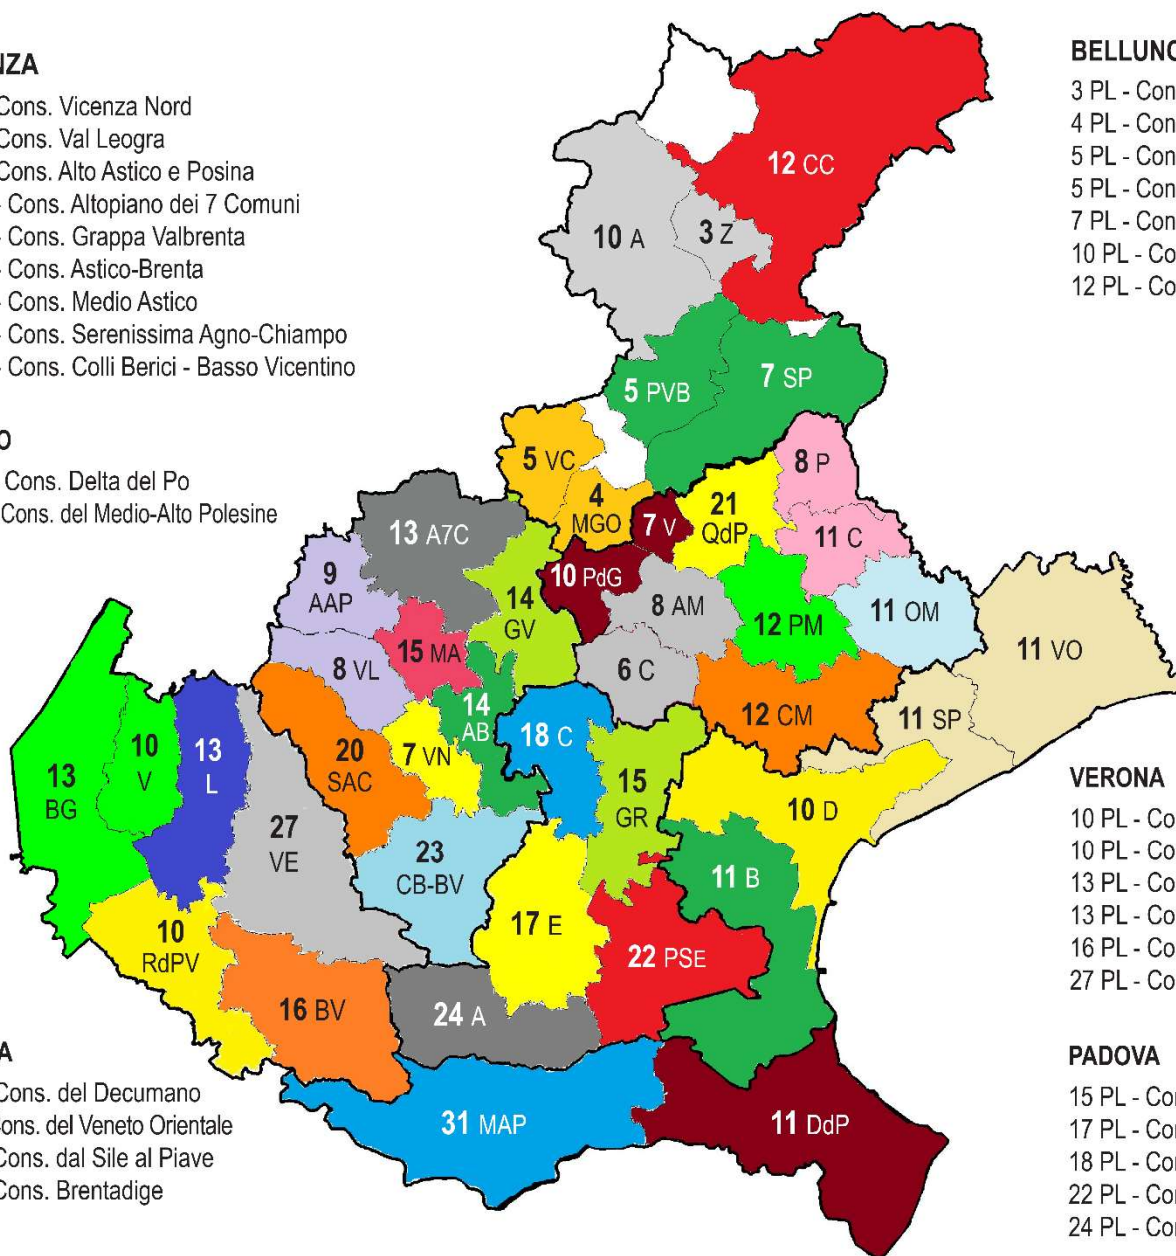

CONSORZI PRO LOCO VENETO

VICENZA

- 7 PL - Cons. Vicenza Nord
- 8 PL - Cons. Val Leogra
- 9 PL - Cons. Alto Astico e Posina
- 13 PL - Cons. Altopiano dei 7 Comuni
- 14 PL - Cons. Grappa Valbrenta
- 14 PL - Cons. Astico-Brenta
- 15 PL - Cons. Medio Astico
- 20 PL - Cons. Serenissima Agno-Chiampo
- 23 PL - Cons. Colli Berici - Basso Vicentino

ROVIGO

- 11 PL - Cons. Delta del Po
- 31 PL - Cons. del Medio-Alto Polesine

VENEZIA

- 10 PL - Cons. del Decumano
- 11 PL - Cons. del Veneto Orientale
- 11 PL - Cons. dal Sile al Piave
- 11 PL - Cons. Brentadige

BELLUNO

- 3 PL - Cons. Zoldo
- 4 PL - Cons. del Massiccio del Grappa Orientale
- 5 PL - Cons. Pedemontane Val Belluna
- 5 PL - Cons. Val Cison
- 7 PL - Cons. Sinistra Piave
- 10 PL - Cons. dell'Agordino
- 12 PL - Cons. Centro Cadore

TREVISO

- 6 PL - Cons. La Castellana
- 7 PL - Cons. Valdobbiadense
- 8 PL - Cons. Asolano Montelliano
- 8 PL - Cons. Prealpi
- 10 PL - Cons. Pedemontana del Grappa
- 11 PL - Cons. Area Coneglianese
- 11 PL - Cons. Opitergino-Mottense
- 12 PL - Cons. Centro Marca
- 12 PL - Cons. Piave-Montello
- 21 PL - Cons. Quartier del Piave

VERONA

- 10 PL - Cons. Valpolicella
- 10 PL - Cons. Risorgive della Pianura Veronese
- 13 PL - Consorzio Baldo-Garda
- 13 PL - Cons. Lessinia
- 16 PL - Cons. Basso Veronese
- 27 PL - Cons. Verona Est

PADOVA

- 15 PL - Cons. del Graticolato Romano
- 17 PL - Cons. Euganeo
- 18 PL - Cons. del Cittadellese
- 22 PL - Cons. Padova Sud-Est
- 24 PL - Consorzio Atesino